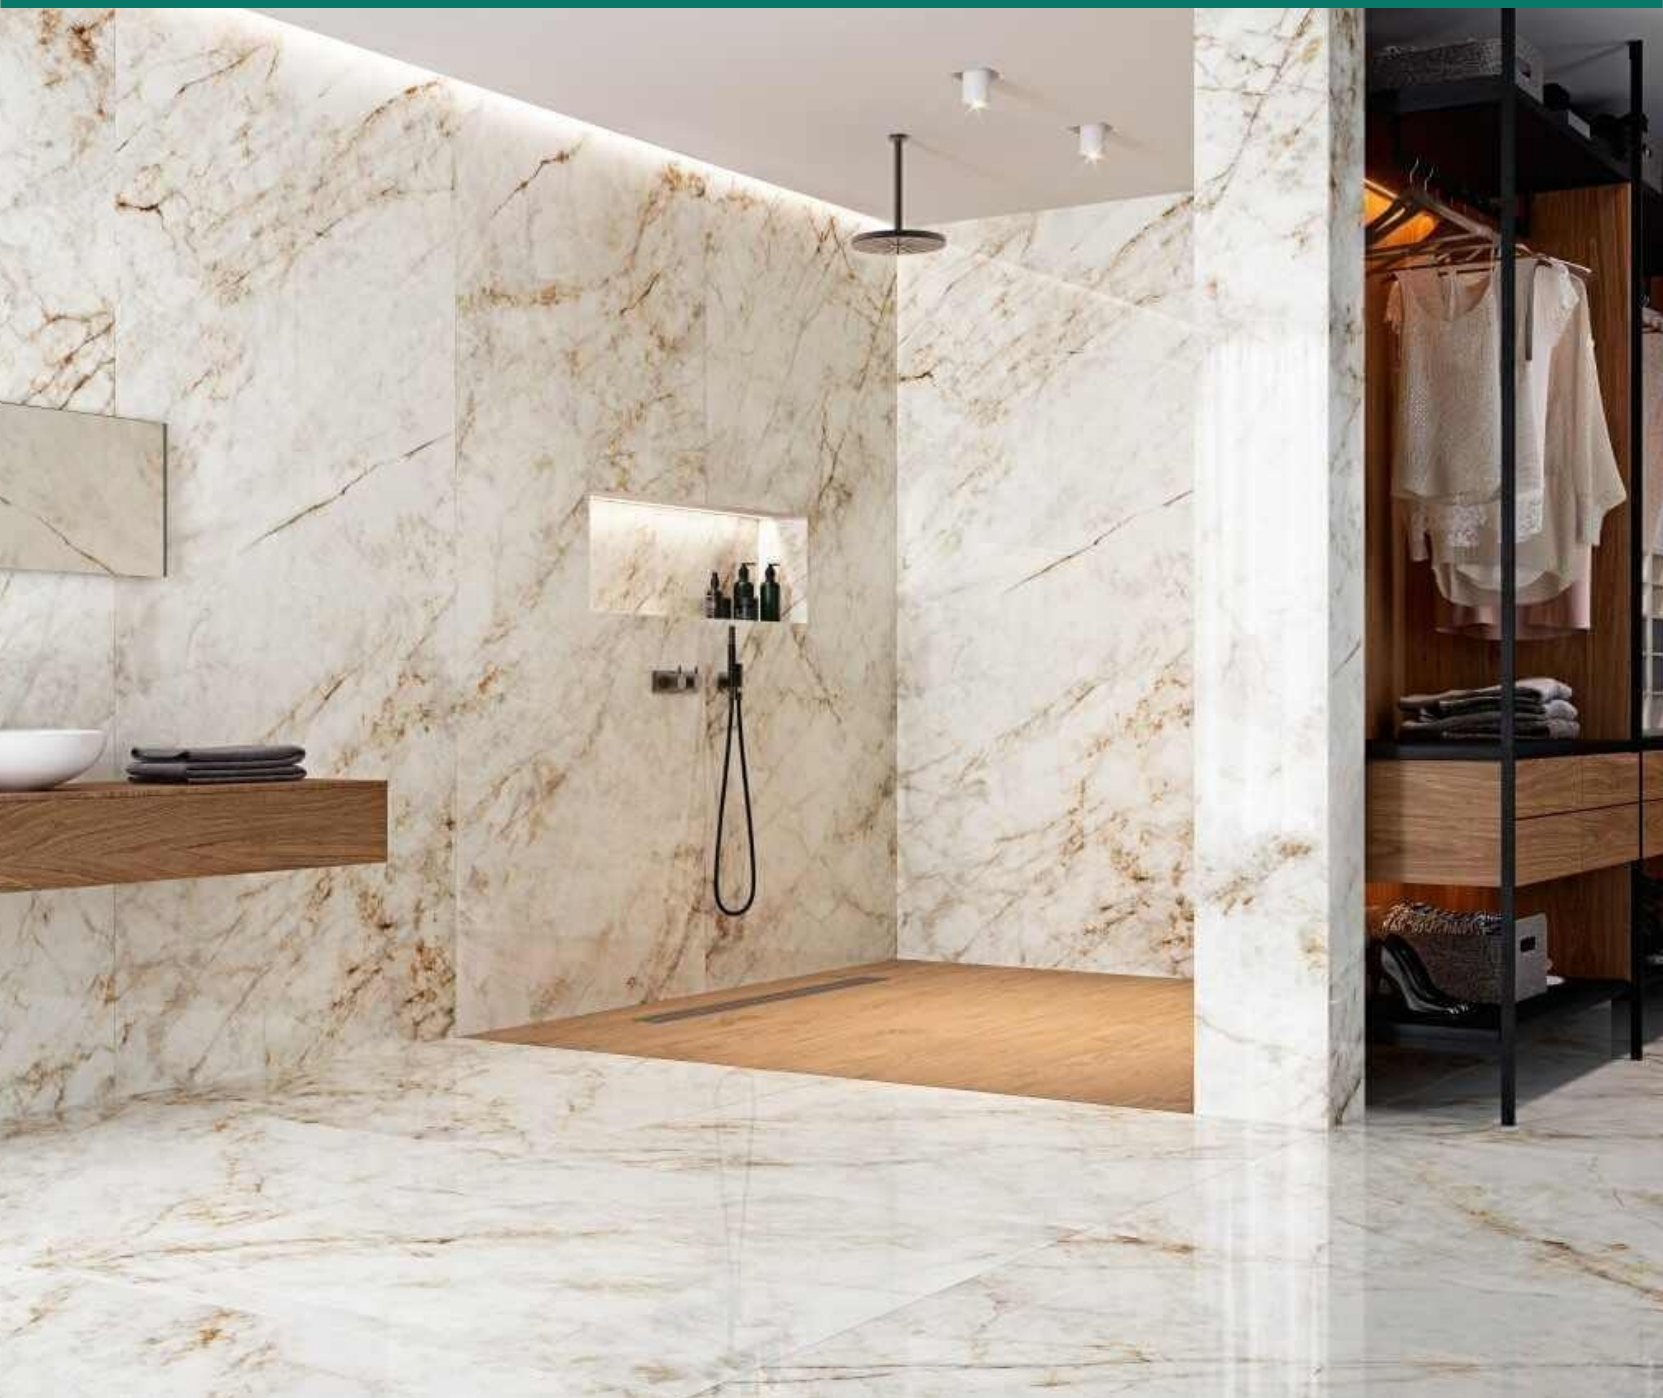

10mm

7

POL

Iceberg

120x260

POL

5.6mm

Cuarzo Reno
120x260